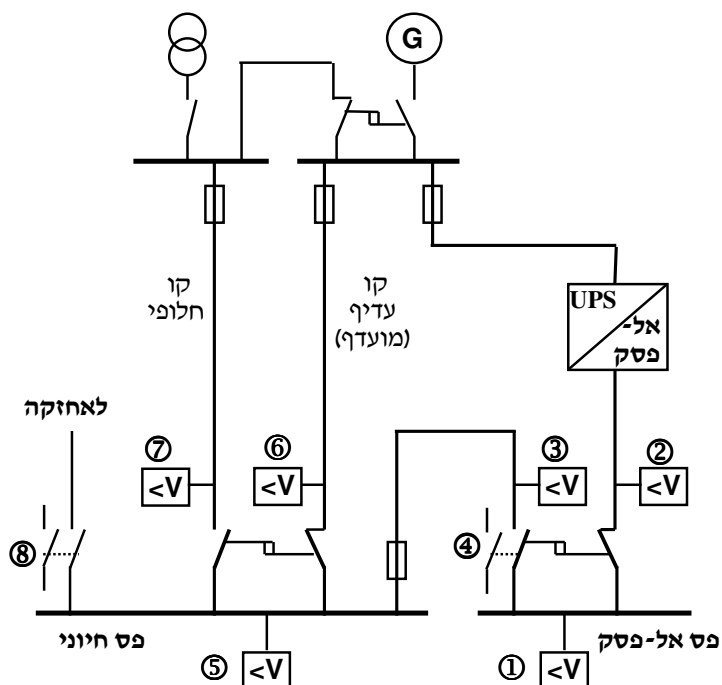

בעזרת לחצן "ניסוי נורות" ניתן לוודא את תקינות הנוריות והזמזם.

נתונים טכניים

מתח עבודה 15-40 וולט זרם ישר

משך עבודה: רציף

חזית: אלומיניום מצופה אנודיז

תחתית: polycarbonate, עמיד בתיל להט 850°C

חתך מוליך בחיבור להדק: מוליך קשיח עד 1.5 מ"מ

מוליך גמיש עד 1 מ"מ

כולל תחתית (קופסה) פלסטית.

מידות:

על הטיח...TMK	תחת הטיח...MMK	
מידות קופסה	התחתית	הפנל
עצגאר	עצגאר	גאר
150x195x63	150x195x63	170x220

Precisely what you need

תרשים חיווט עקרוני עם ממסרי מתח

תרשים זינות עקרוני

עדכון 17.12.19

Precisely what you need

LEWENSTEIN
Technologies

אילנס
מקבוצת ליונשטיין טכנולוגיות

ליונשטיין טכנולוגיות בע"מ | ח.פ. 513463323
כתובת: רחוב הערבה 1 גבעת שמואל, ישראל 5400804
טלפון: 03-9780829 | פקס: 03-97808000
Email: info@l-tech.co.il | Website: www.l-tech.co.il

תרשים חיווט עם מערכת החלפה ATICS

על פי התקנים מוצגים מגעי ממסרי המתח במצב **ללא מתח** ! כשהמתח תקין המגע מתחלף.

תרשים זינות עקרוני עם מערכת החלפה ATICS

עדכון 17.12.19

Precisely what you need

תרשים חיווט עקרוני של 2 תצוגות MK50 עם ממסרי מתח