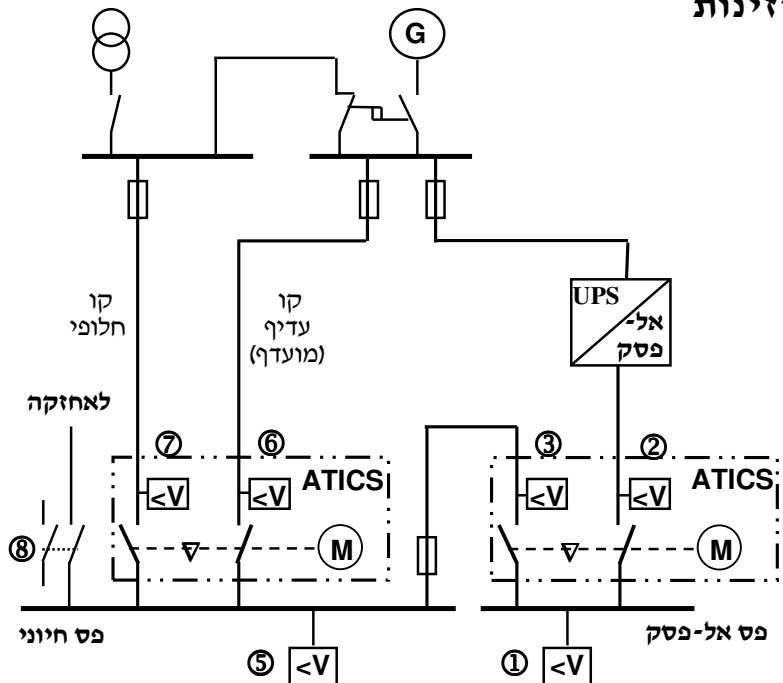

בעזרת לחצן "ניסוי נורות" ניתן לוודא את תקינות הנוריות והזמזם.

נתונים טכניים

מתח עבודה 15-40 וולט זרם ישר

משך עבודה: רציף

חזית: אלומיניום מצופה אנודיז

תחתית: polycarbonate, עמיד בתיל להט 850°C

חתך מוליך בחיבור להדק: מוליך קשיח עד 1.5 מ"מ

תרשים זינות עקרוני

עדכון 17.12.19

Precisely what you need

LEWENSTEIN
Technologies

אילנס
מקבוצת ליונשטיין טכנולוגיות

ליונשטיין טכנולוגיות בע"מ | ח.פ. 513463323
כתובת: רחוב הערבה 1 גבעת שמואל, ישראל 5400804
טלפון: 03-9780829 | פקס: 03-97808000
Email: info@l-tech.co.il | Website: www.l-tech.co.il

תרשים חיווט עם מערכת החלפה ATICS

על פי התקנים מוצגים מגעי ממסרי המתח במצב **ללא מתח** ! כשהמתח תקין המגע מתחלף.

תרשים זינות עקרוני עם מערכת החלפה ATICS

עדכון 17.12.19

Precisely what you need

תרשים חיווט עקרוני של 2 תצוגות MK50 עם ממסרי מתח