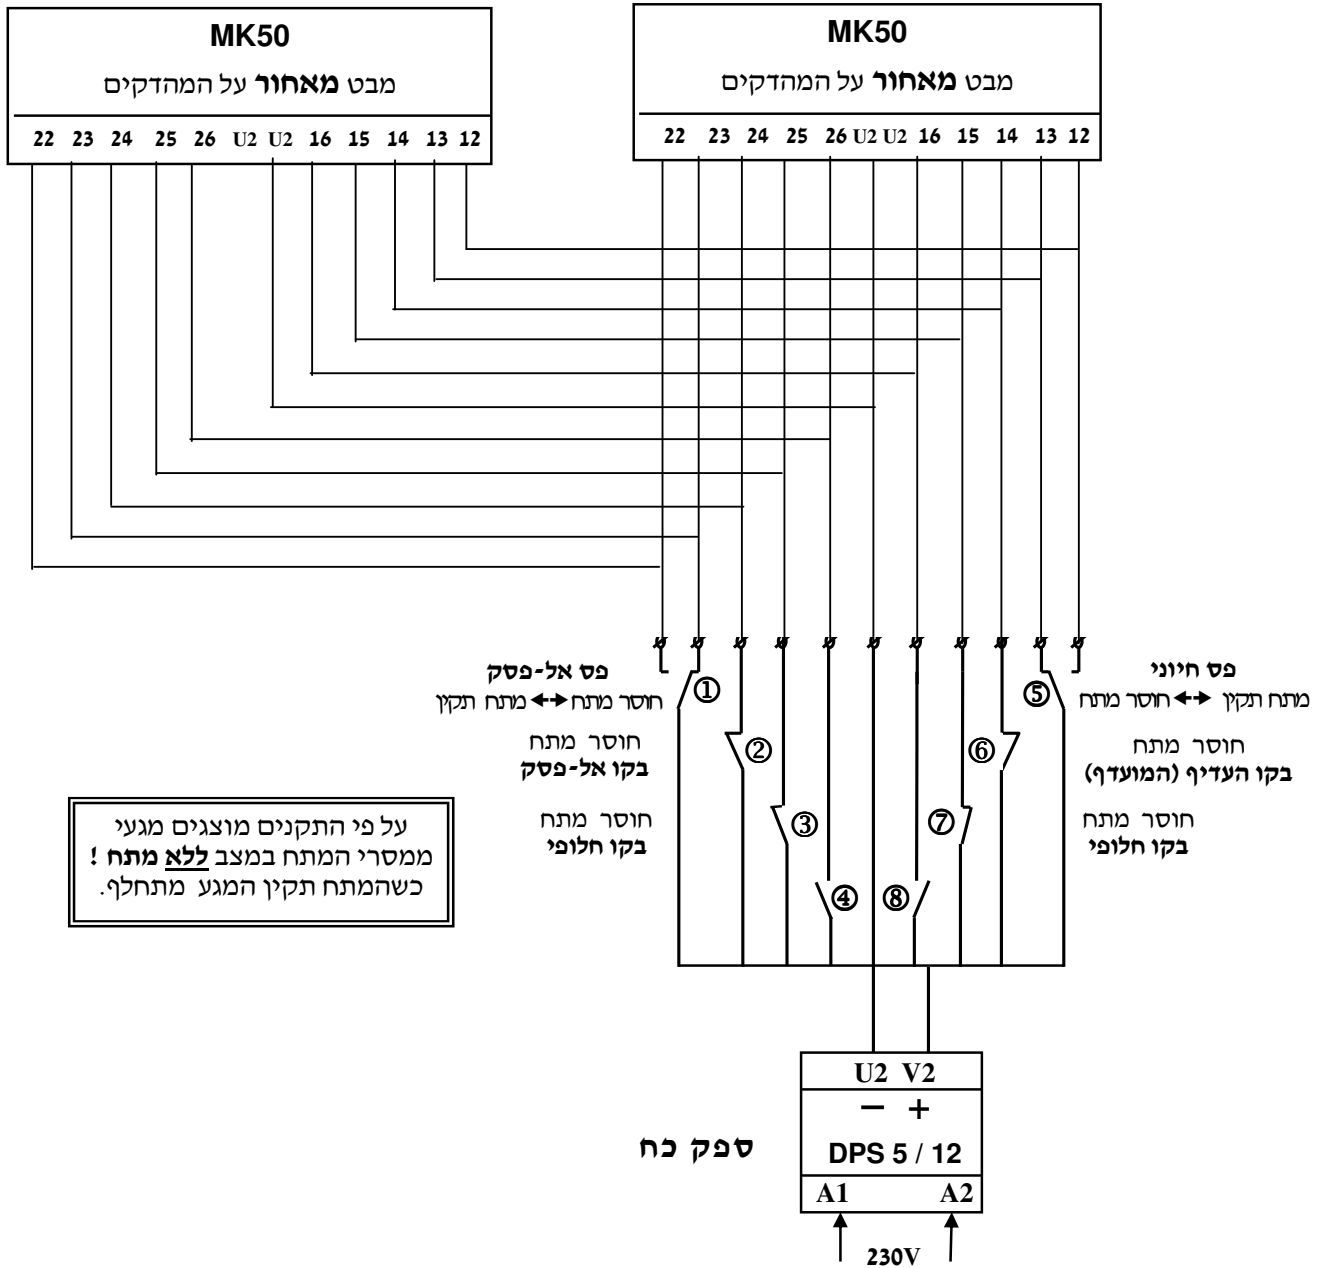

✓ בחוסר מתח בפס אל פסק, בקו אל-פסק ובקו החלופי.

✓ בחוסר מתח בפס החיוני ובקווים העדיף והחליפי

✓ כשפס אל-פסק מוזן מהפס החיוני או כשהפס החיוני מוזן ממקור זר לצורך אחזקה

✓ נודניק להתרעה קולית חוזרת

✓ לחצן ניסוי תקינות הזמזם והנורות

בעזרת לחצן "ניסוי נורות" ניתן לוודא את תקינות הנוריות והזמזם.

נתונים טכניים

מתח עבודה 15-40 וולט זרם ישר

משך עבודה: רציף

חזית: אלומיניום מצופה אנודיז

תחתית: polycarbonate, עמיד בתיל להט 850°C

חתך מוליך בחיבור להדק: מוליך קשיח עד 1.5 מ"מ

תרשים זינות עקרוני

עדכון 17.12.19

Precisely what you need

LEWENSTEIN
Technologies

אילנס
מקבוצת ליונשטיין טכנולוגיות

ליונשטיין טכנולוגיות בע"מ | ח.פ. 513463323
כתובת: רחוב הערבה 1 גבעת שמואל, ישראל 5400804
טלפון: 03-9780829 | פקס: 03-97808000
Email: info@l-tech.co.il | Website: www.l-tech.co.il

תרשים חיווט עם מערכת החלפה ATICS

על פי התקנים מוצגים מגעי ממסרי המתח במצב **ללא מתח** ! כשהמתח תקין המגע מתחלף.

תרשים זינות עקרוני עם מערכת החלפה ATICS

עדכון 17.12.19

Precisely what you need

תרשים חיווט עקרוני של 2 תצוגות MK50 עם ממסרי מתח