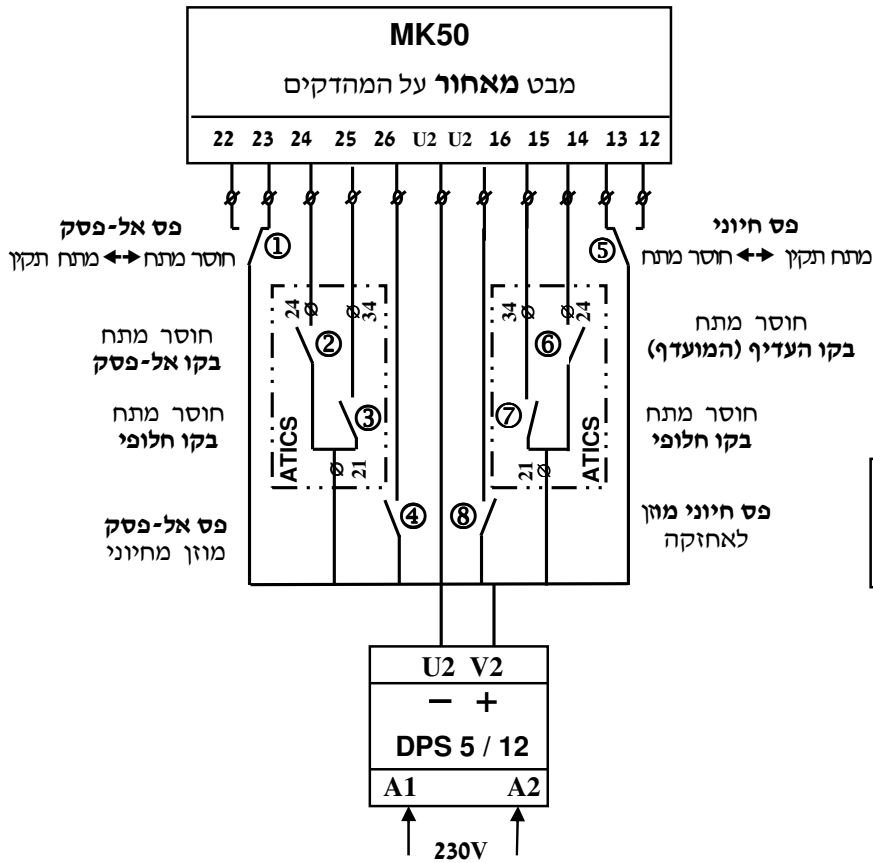

בעזרת לחצן "ניסוי נורות" ניתן לוודא את תקינות הנוריות והזמזם.

נתונים טכניים

מתח עבודה 15-40 וולט זרם ישר

משך עבודה: רציף

חזית: אלומיניום מצופה אנודיז

תחתית: polycarbonate, עמיד בתיל להט 850°C

חתך מוליך בחיבור להדק: מוליך קשיח עד 1.5 מ"מ

תרשים זינות עקרוני

עדכון 17.12.19

Precisely what you need

LEWENSTEIN
Technologies

אילנס
מקבוצת ליונשטיין טכנולוגיות

ליונשטיין טכנולוגיות בע"מ | ח.פ. 513463323
כתובת: רחוב הערבה 1 גבעת שמואל, ישראל 5400804
טלפון: 03-9780829 | פקס: 03-97808000
Email: info@l-tech.co.il | Website: www.l-tech.co.il

תרשים חיווט עם מערכת החלפה ATICS

על פי התקנים מוצגים מגעי ממסרי המתח במצב **ללא מתח** ! כשהמתח תקין המגע מתחלף.

תרשים זינות עקרוני עם מערכת החלפה ATICS

עדכון 17.12.19

Precisely what you need

תרשים חיווט עקרוני של 2 תצוגות MK50 עם ממסרי מתח