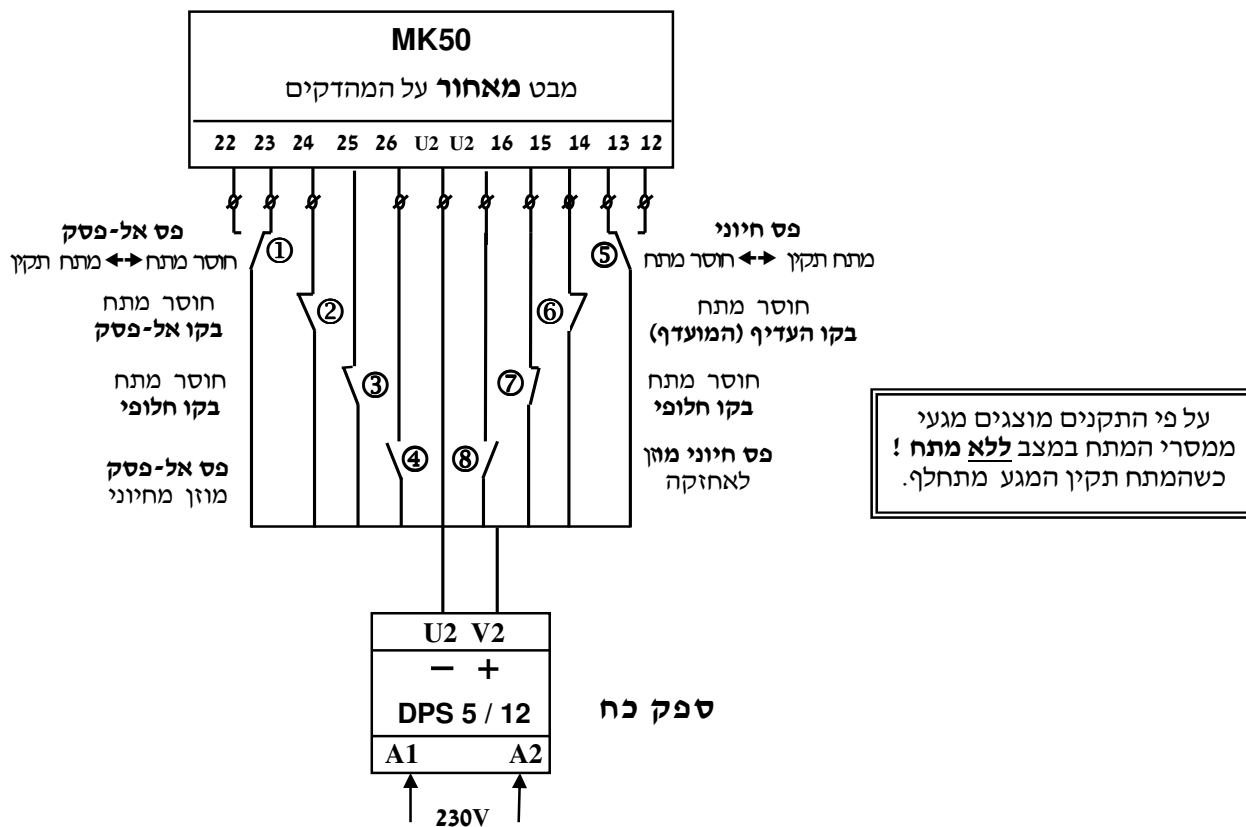

בעזרת לחצן "ניסוי נורות" ניתן לוודא את תקינות הנוריות והזמזם.

נתונים טכניים

מתח עבודה 15-40 וולט זרם ישר

משך עבודה: רציף

חזית: אלומיניום מצופה אנודיז

תחתית: polycarbonate, עמיד בתיל להט 850°C

חתך מוליך בחיבור להדק: מוליך קשיח עד 1.5 מ"מ

מוליך גמיש עד 1 מ"מ

כולל תחתית (קופסה) פלסטית.

מידות:

על הטיח...TMK	תחת הטיח...MMK	
מידות קופסה	התחתית	הפנל
עצגאר	עצגאר	גאר
150x195x63	150x195x63	170x220

Precisely what you need

תרשים חיווט עקרוני עם ממסרי מתח

תרשים זינות עקרוני

עדכון 17.12.19

Precisely what you need

LEWENSTEIN
Technologies

אילנס
מקבוצת ליונשטיין טכנולוגיות

ליונשטיין טכנולוגיות בע"מ | ח.פ. 513463323
כתובת: רחוב הערבה 1 גבעת שמואל, ישראל 5400804
טלפון: 03-9780829 | פקס: 03-97808000
Email: info@l-tech.co.il | Website: www.l-tech.co.il

תרשים חיווט עם מערכת החלפה ATICS

על פי התקנים מוצגים מגעי ממסרי המתח במצב **ללא מתח** ! כשהמתח תקין המגע מתחלף.

תרשים זינות עקרוני עם מערכת החלפה ATICS

עדכון 17.12.19

Precisely what you need

תרשים חיווט עקרוני של 2 תצוגות MK50 עם ממסרי מתח