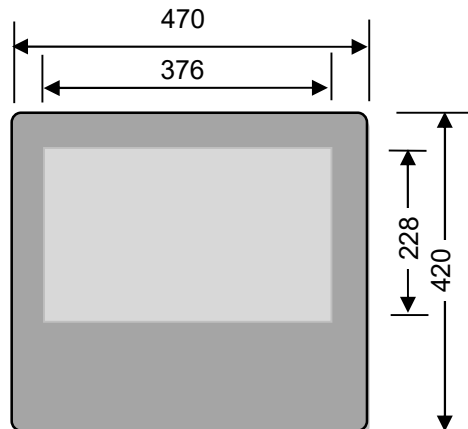

בהשתקת דינית של הזמזום יוצגו בתחתית המסך ההתראה ומהות התקלה וממתי החלה התקלה, עד להסרתה.

ניתן לבצע מה-CPNxx ניסוי מרוכז של כל המשגוחים באותו חדר או בקבוצת חדרים

נתונים טכניים:

זינת עזר: 12 וולט מתח ישר
 צריכת הספק: 60 ו"א באמצעות ספק כוח ייעודי
 רזולוציה HD: 1920x1080
 קונטרסט: 600:1
 משך העבודה: רציף-בלתי מוגבל
 תחום טמפרטורת עבודה: 5...35°C
 התקנה: שקועה: CPN915 בקיר / CPN-D בדלפק אחות
 חתך מוליך בחיבור להדקים: מוליך גמיש (מומלץ) 0.5...1.5 מ"מ

תרשים חיווט עקרוני

פתח בקיר

חזית

מידות

CPN915

CPN-D

Precisely what you need

LEWENSTEIN Technologies