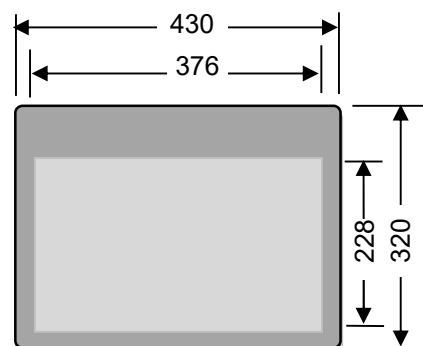

תרשים חיווט עקרוני

פתח בקיר

חזית

מידות

CPN915

CPN-D

Precisely what you need

LEWENSTEIN Technologies