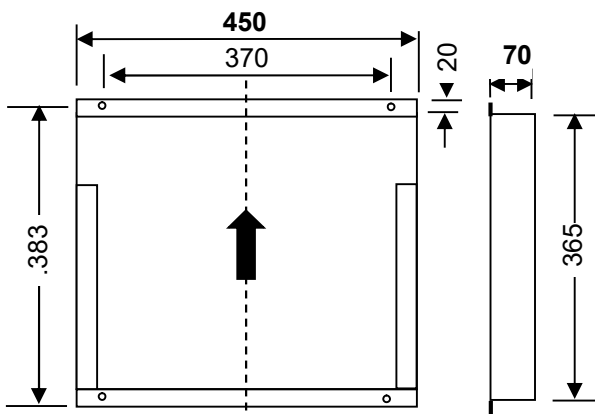

בהשתקת דינית של הזמזום יוצגו בתחתית המסך ההתראה ומהות התקלה וממתי החלה התקלה, עד להסרתה.

ניתן לבצע מה-CPNxx ניסוי מרוכז של כל המשגוחים באותו חדר או בקבוצת חדרים

נתונים טכניים:

זינת עזר: 12 וולט מתח ישר
 צריכת הספק: 60 ו"א באמצעות ספק כוח ייעודי
 רזולוציה HD: 1920x1080
 קונטרסט: 600:1
 משך העבודה: רציף-בלתי מוגבל
 תחום טמפרטורת עבודה: 5...35°C
 התקנה: שקועה: CPN915 בקיר / CPN-D בדלפק אחות
 חתך מוליך בחיבור להדקים: מוליך גמיש (מומלץ) 0.5...1.5 מ"מ

תרשים חיווט עקרוני

פתח בקיר

חזית

מידות

CPN915

CPN-D

Precisely what you need

LEWENSTEIN Technologies