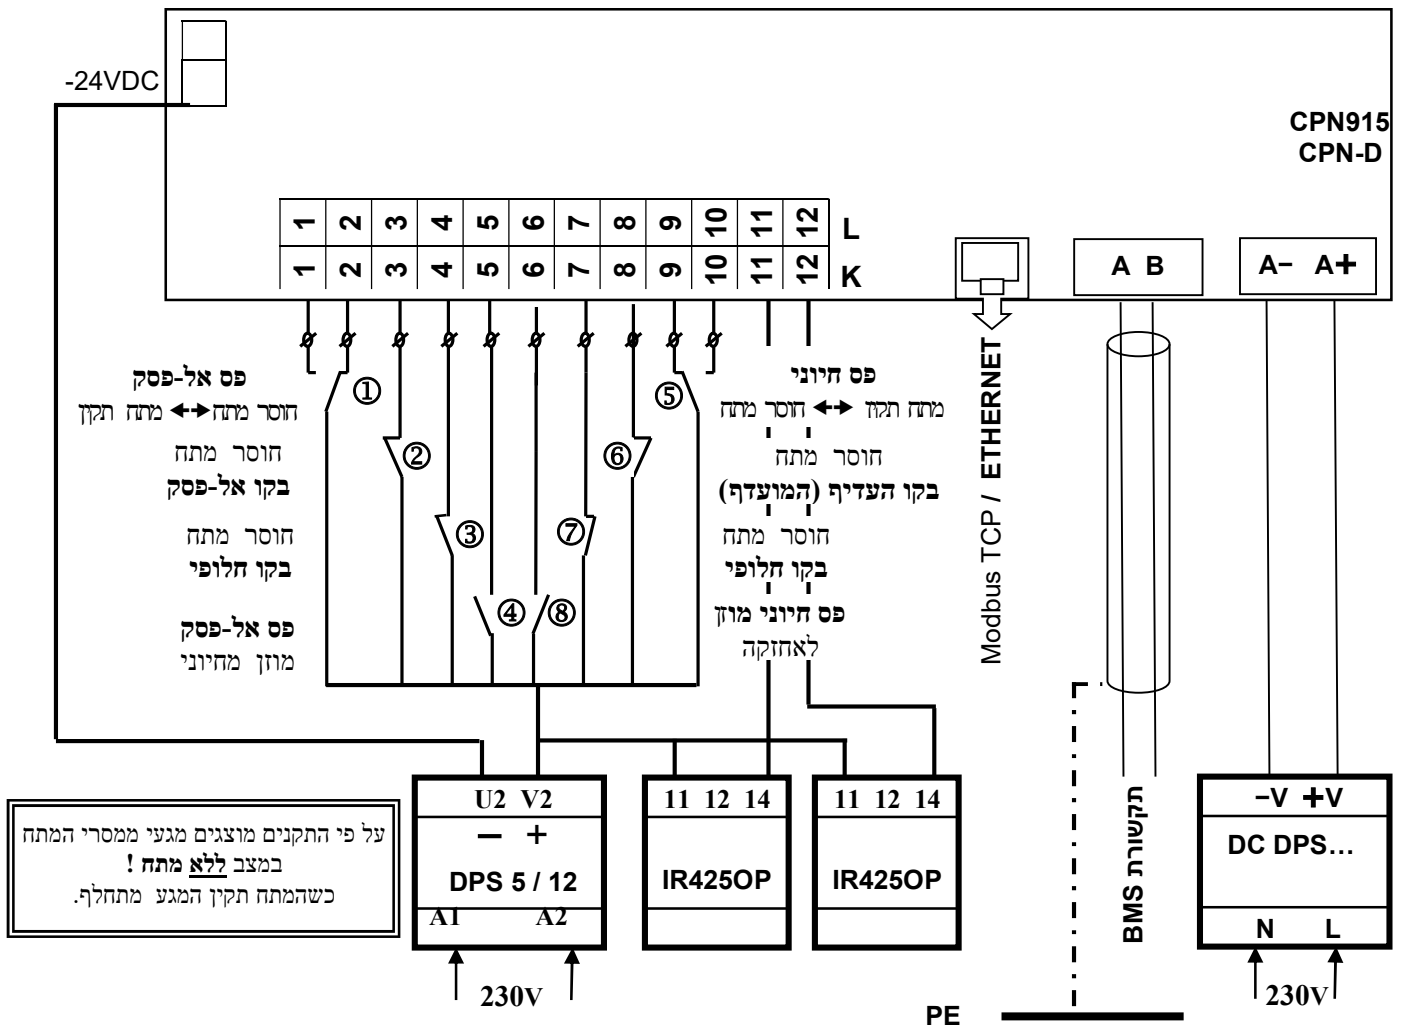

בהשתקת דינית של הזמזום יוצגו בתחתית המסך ההתראה ומהות התקלה וממתי החלה התקלה, עד להסרתה.

ניתן לבצע מה-CPNxx ניסוי מרוכז של כל המשגוחים באותו חדר או בקבוצת חדרים

נתונים טכניים:

זינת עזר: 12 וולט מתח ישר
 צריכת הספק: 60 ו"א באמצעות ספק כוח ייעודי
 רזולוציה HD: 1920x1080
 קונטרסט: 600:1
 משך העבודה: רציף-בלתי מוגבל
 תחום טמפרטורת עבודה: 5...35°C
 התקנה: שקועה: CPN915 בקיר / CPN-D בדלפק אחות
 חתך מוליך בחיבור להדקים: מוליך גמיש (מומלץ) 0.5...1.5 מ"מ

תרשים חיווט עקרוני

פתח בקיר

חזית

מידות

CPN915

CPN-D

Precisely what you need

LEWENSTEIN Technologies

תרשים זינות עקרוני

271-070
עדכון
18.6.23

תרשים חיבורים ל- CPN915, CPN-D עם כניסות דיגיטליות
לממסרי מתח בקווי זינה, משגוחי מנורת ניתוח, גזים וכו'

072-3313398