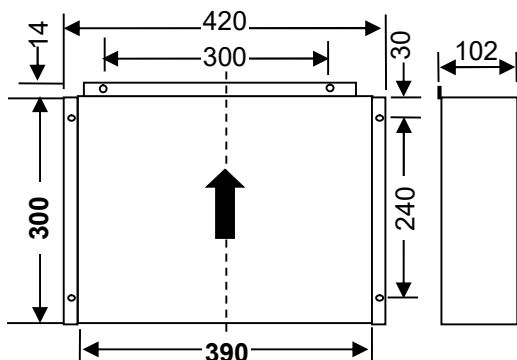

תרשים חיווט עקרוני

פתח בקיר

חזית

מידות

CPN915

CPN-D

Precisely what you need

LEWENSTEIN Technologies