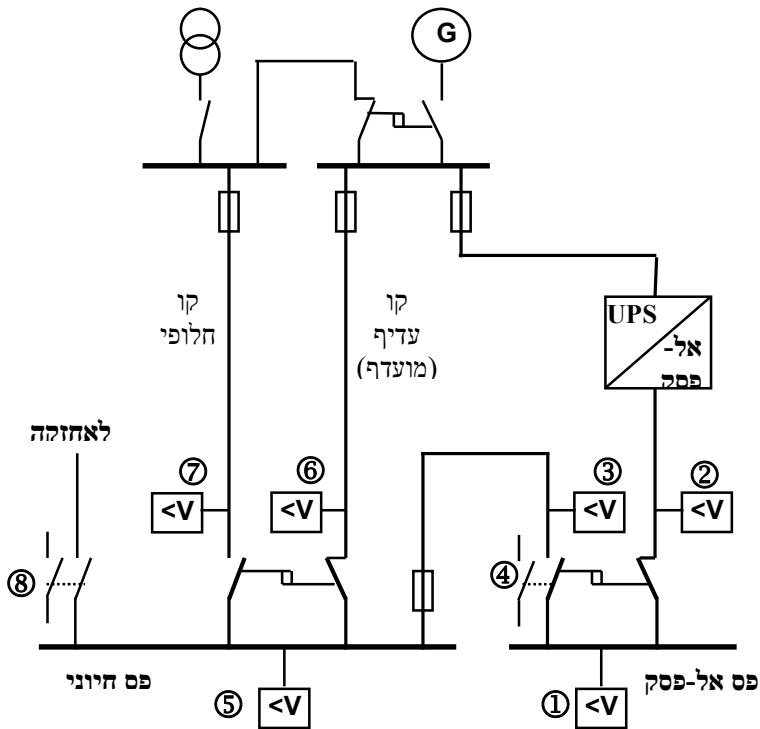

בהשתקת דינית של הזמזום יוצגו בתחתית המסך ההתראה ומהות התקלה וממתי החלה התקלה, עד להסרתה.

ניתן לבצע מה-CPNxx ניסוי מרוכז של כל המשגוחים באותו חדר או בקבוצת חדרים

נתונים טכניים:

זינת עזר: 12 וולט מתח ישר
 צריכת הספק: 60 ו"א באמצעות ספק כוח ייעודי
 רזולוציה HD: 1920x1080
 קונטרסט: 600:1
 משך העבודה: רציף-בלתי מוגבל
 תחום טמפרטורת עבודה: 5...35°C
 התקנה: שקועה: CPN915 בקיר / CPN-D בדלפק אחות
 חתך מוליך בחיבור להדקים: מוליך גמיש (מומלץ) 0.5...1.5 מ"מ

תרשים חיווט עקרוני

פתח בקיר

חזית

מידות

CPN915

CPN-D

Precisely what you need

LEWENSTEIN Technologies

תרשים זינות עקרוני

271-070
עדכון
18.6.23

תרשים חיבורים ל- CPN915, CPN-D עם כניסות דיגיטליות
לממסרי מתח בקווי זינה, משגוחי מנורת ניתוח, גזים וכו'

072-3313398