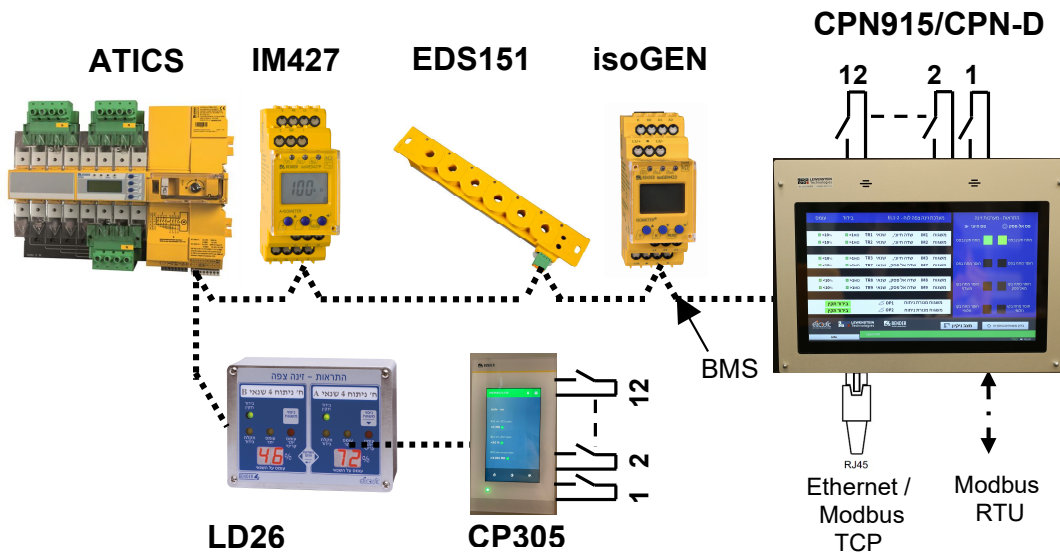

נתונים טכניים:

זינת עזר: 12 וולט מתח ישר
צריכת הספק: 60 ו"א באמצעות ספק כוח ייעודי
רזולוציה HD: 1920x1080
קונטרסט: 600:1
משך העבודה: רציף-בלתי מוגבל
תחום טמפרטורת עבודה: 5...35°C
התקנה: שקועה: CPN915 בקיר / CPN-D בדלפק אחות
חתך מוליך בחיבור להדקים: מוליך גמיש (מומלץ) 0.5...1.5 מ"מ

תרשים חיווט עקרוני